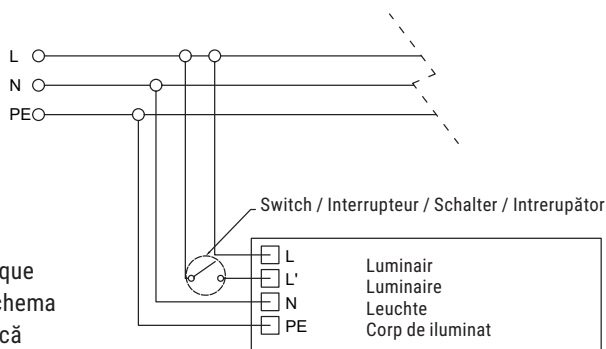

### RO Ghid de instalare

---

1. Opriti alimentarea cu energie electrică înainte de a efectua orice operație de verificare, instalare sau dezinstalare.
2. Efectuați corect conexiunea la nulul de protecție al instalației electrice.
3. Respectați directiva IEC și toate directivele locale.
4. Nu folosiți corpul de iluminat dacă prezintă componente deteriorate.
5. Pentru a asigura instalarea în siguranță, consultați fișa tehnică cu proprietățile instalației electrice.
6. Legarea la nulul de protecție și conectarea întregului sistem trebuie efectuate conform normelor locale privind instalațiile electrice din țara în care se montează corpul de iluminat.
7. Doar pentru uz interior.
8. Instalarea trebuie realizată de către un electrician calificat, în concordanță cu instrucțiunile și standardele aplicabile.
9. Nu acoperiți partea din față sau din spate a corpului de iluminat.

**1c. Non-DALI EM Series**

Cut out  
Coupé  
Schnitt  
Taie

For Non-DALI EM Series  
Pour la série Non-DALI EM  
Für Non-DALI EM - Serie  
Pentru seria Non-DALI EM

Wiring diagram  
Schéma électrique  
Elektrisches Schema  
Schemă electrică

**1d. DALI EM Series**

Cut out  
Coupé  
Schnitt  
Taie

For DALI EM Series  
Pour la série DALI EM  
Für DALI EM-Serie  
Pentru seria DALI EM

Wiring diagram  
Schéma électrique  
Elektrisches Schema  
Schemă electrică