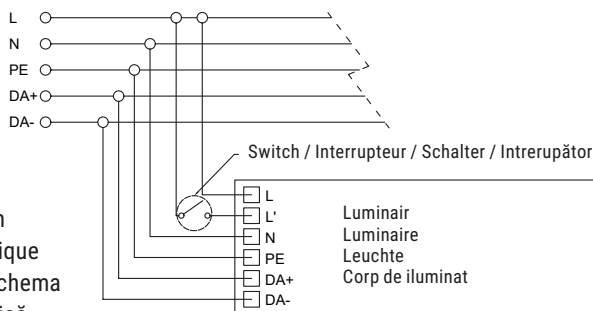

**1c. Non-DALI EM Series**

Cut out  
Coupé  
Schnitt  
Taie

For Non-DALI EM Series  
Pour la série Non-DALI EM  
Für Non-DALI EM - Serie  
Pentru seria Non-DALI EM

Wiring diagram  
Schéma électrique  
Elektrisches Schema  
Schemă electrică

**1d. DALI EM Series**

Cut out  
Coupé  
Schnitt  
Taie

For DALI EM Series  
Pour la série DALI EM  
Für DALI EM-Serie  
Pentru seria DALI EM

Wiring diagram  
Schéma électrique  
Elektrisches Schema  
Schemă electrică