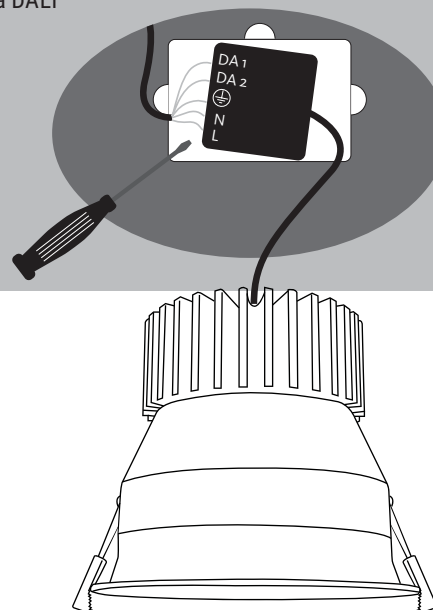

### RO Ghid de instalare

---

1. Opriti alimentarea cu energie electrică înainte de a efectua orice operație de verificare, instalare sau dezinstalare.
2. Efectuați corect conexiunea la nulul de protecție al instalației electrice.
3. Respectați directiva IEC și toate directivele locale.
4. Nu folosiți corpul de iluminat dacă prezintă componente deteriorate.
5. Pentru a asigura instalarea în siguranță, consultați fișa tehnică cu proprietățile instalației electrice.
6. Legarea la nulul de protecție și conectarea întregului sistem trebuie efectuate conform normelor locale privind instalațiile electrice din țara în care se montează corpul de iluminat.
7. Doar pentru uz interior.
8. Instalarea trebuie realizată de către un electrician calificat, în concordanță cu instrucțiunile și standardele aplicabile.
9. Nu acoperiți partea din față sau din spate a corpului de iluminat.

**1a. Non-DALI Series**

Cut out  
Coupé  
Schnitt  
Taie

For Non-DALI Series  
Pour la série Non-DALI  
Für Non-DALI - Serie  
Pentru seria Non-DALI

**1b. DALI Series**

Cut out  
Coupé  
Schnitt  
Taie

For DALI Series  
Pour la série DALI  
Für DALI-Serie  
Pentru seria DALI