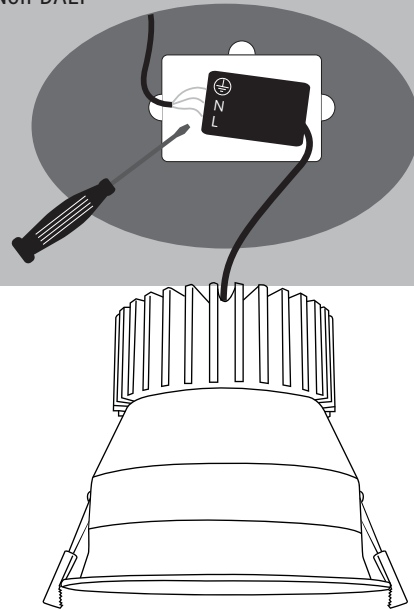

For Non-DALI Series
Pour la série Non-DALI
Für Non-DALI - Serie
Pentru seria Non-DALI