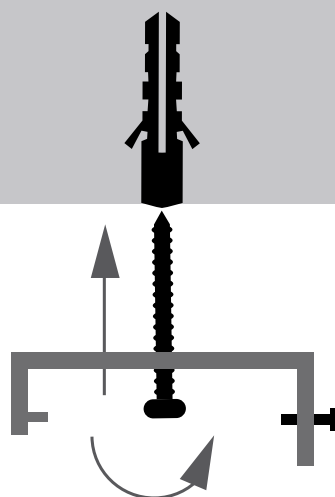

1. Accessories / Zubehör / Accessoires / Accesorii

EN: Screw Wire Mounting Kit Lateral Fixing.

DE: Drahtschraube Montageset seitliche Befestigung.

FR: Kit de montage de fil à vis Fixation latérale.

RO: Clemă de prindere cu înșurubare laterală.

2.