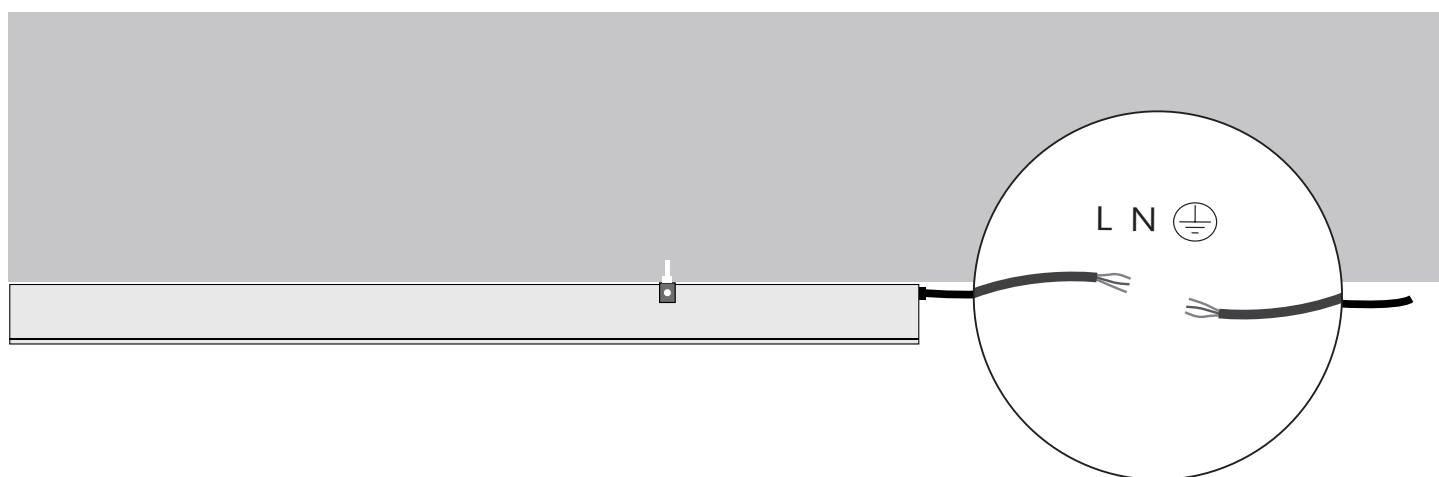

4. Non-DALI