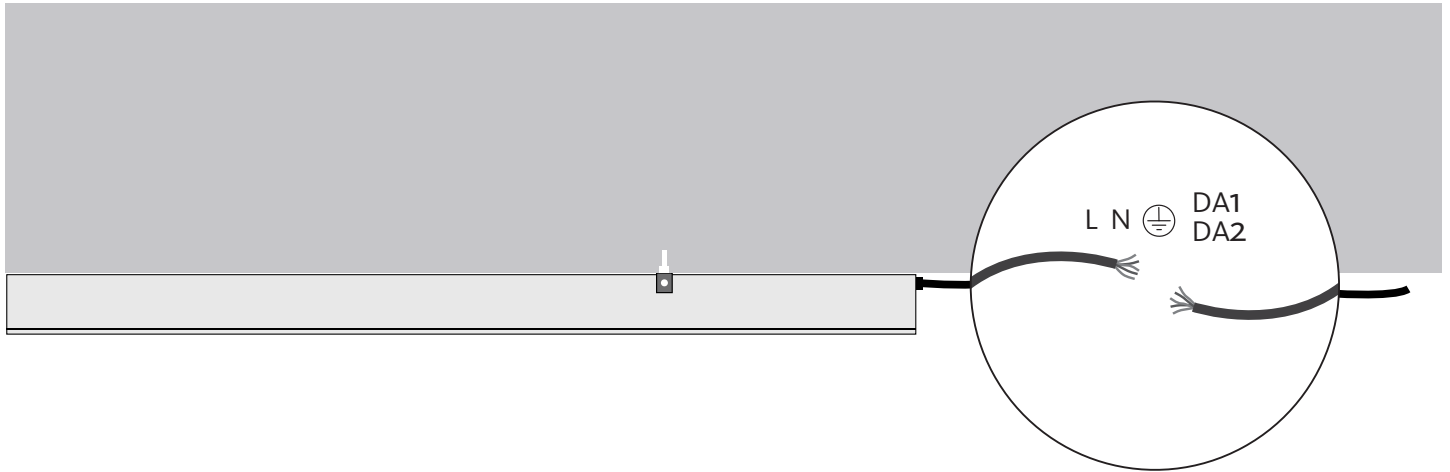

4. Non-DALI

EN: Electrical connection for DALI Series.

DE: Elektrischer Anschluss für DALI-Serie.

FR: Connexion électrique pour les séries DALI.

RO: Conexiune electrică pentru seria DALI.